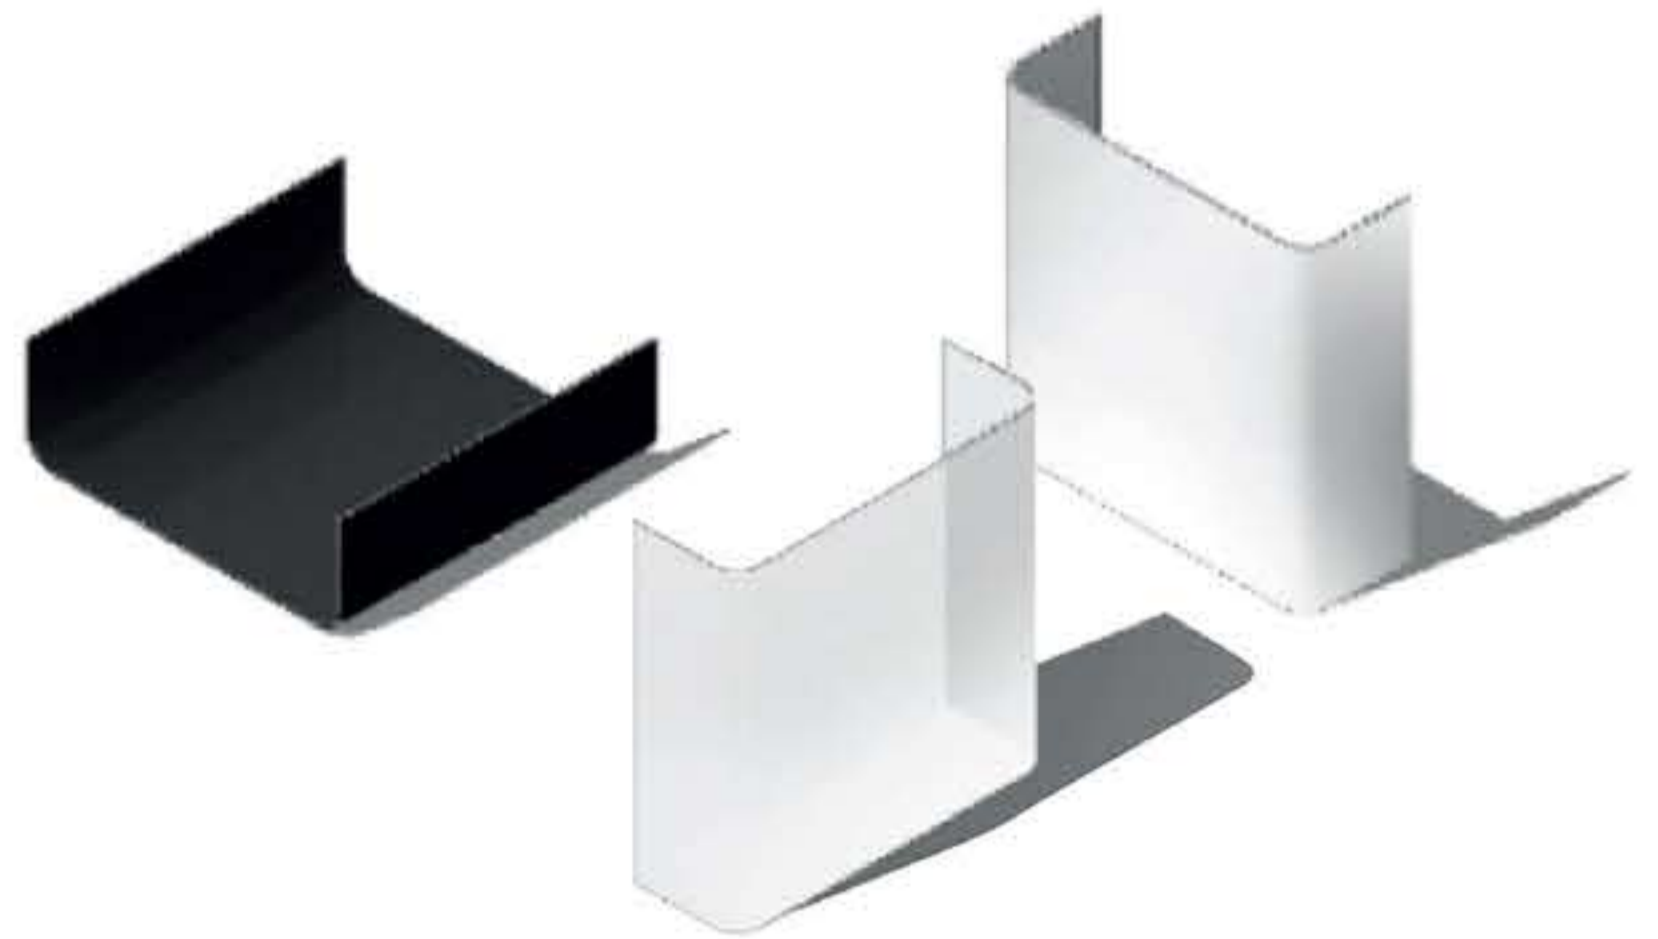

LINK FACADE

The linkage of design, material and well being

Facade ที่เป็นมากกว่า Facade
ออกแบบโดยสถาปนิกชื่อดัง

Jun Sekino

ผู้มีแนวคิดสร้างสรรค์
นำจุดแข็งและความแตกต่างของวัสดุ
มาสะท้อนความเป็นตัวตน ผสมผสาน
วิถีชีวิตของคนยุคใหม่ได้อย่างลงตัว

เพิ่มความเป็นส่วนตัว
สะท้อนตัวตนของบ้านและผู้อยู่อาศัย

JUNSEKINO X ROOVTECT
by SHINKOLITE

' LINK '

SHINKOLITE x ROOVTECT

Natural Light Filter

LINK เชื่อมโยงวิถีการอยู่อาศัย ช่วยกรองปริมาณแสง พร้อมสร้างความเป็นส่วนตัว และสะท้อนตัวตนของบ้าน โดยดึงคุณสมบัติเด่นของอะคริลิก Shinkolite มาใช้ ทำให้ Facade ช่วยให้บ้านดูโดดเด่น มีเอกลักษณ์ และติดตั้งได้สะดวกรวดเร็ว

MODULAR UNIT

STRUCTURE

POSITION

ACRYLIC TUBE
MODULAR UNIT

STEEL
STRUCTURE

SAFETY

วัสดุทนแข็งแรง ไม่แตกหักง่าย ยึดอายุการใช้งานให้ยาวนาน

KEEP PRIVACY SPACE

พรางตา เพิ่มพื้นที่ส่วนตัว เป็นสัดส่วน

MODERN DESIGN

พื้นผิวเรียบและเงา ตกแต่งอาคาร ได้หลายรูปแบบ เข้าได้กับทุกยุคสมัย

NATURAL VENTILATION

ช่วยระบายอากาศในบ้านหมุนเวียน

LIGHT WEIGHT

น้ำหนักเบา ไม่เพิ่มภาระให้โครงสร้าง สะดวกต่อการขนย้ายและติดตั้ง