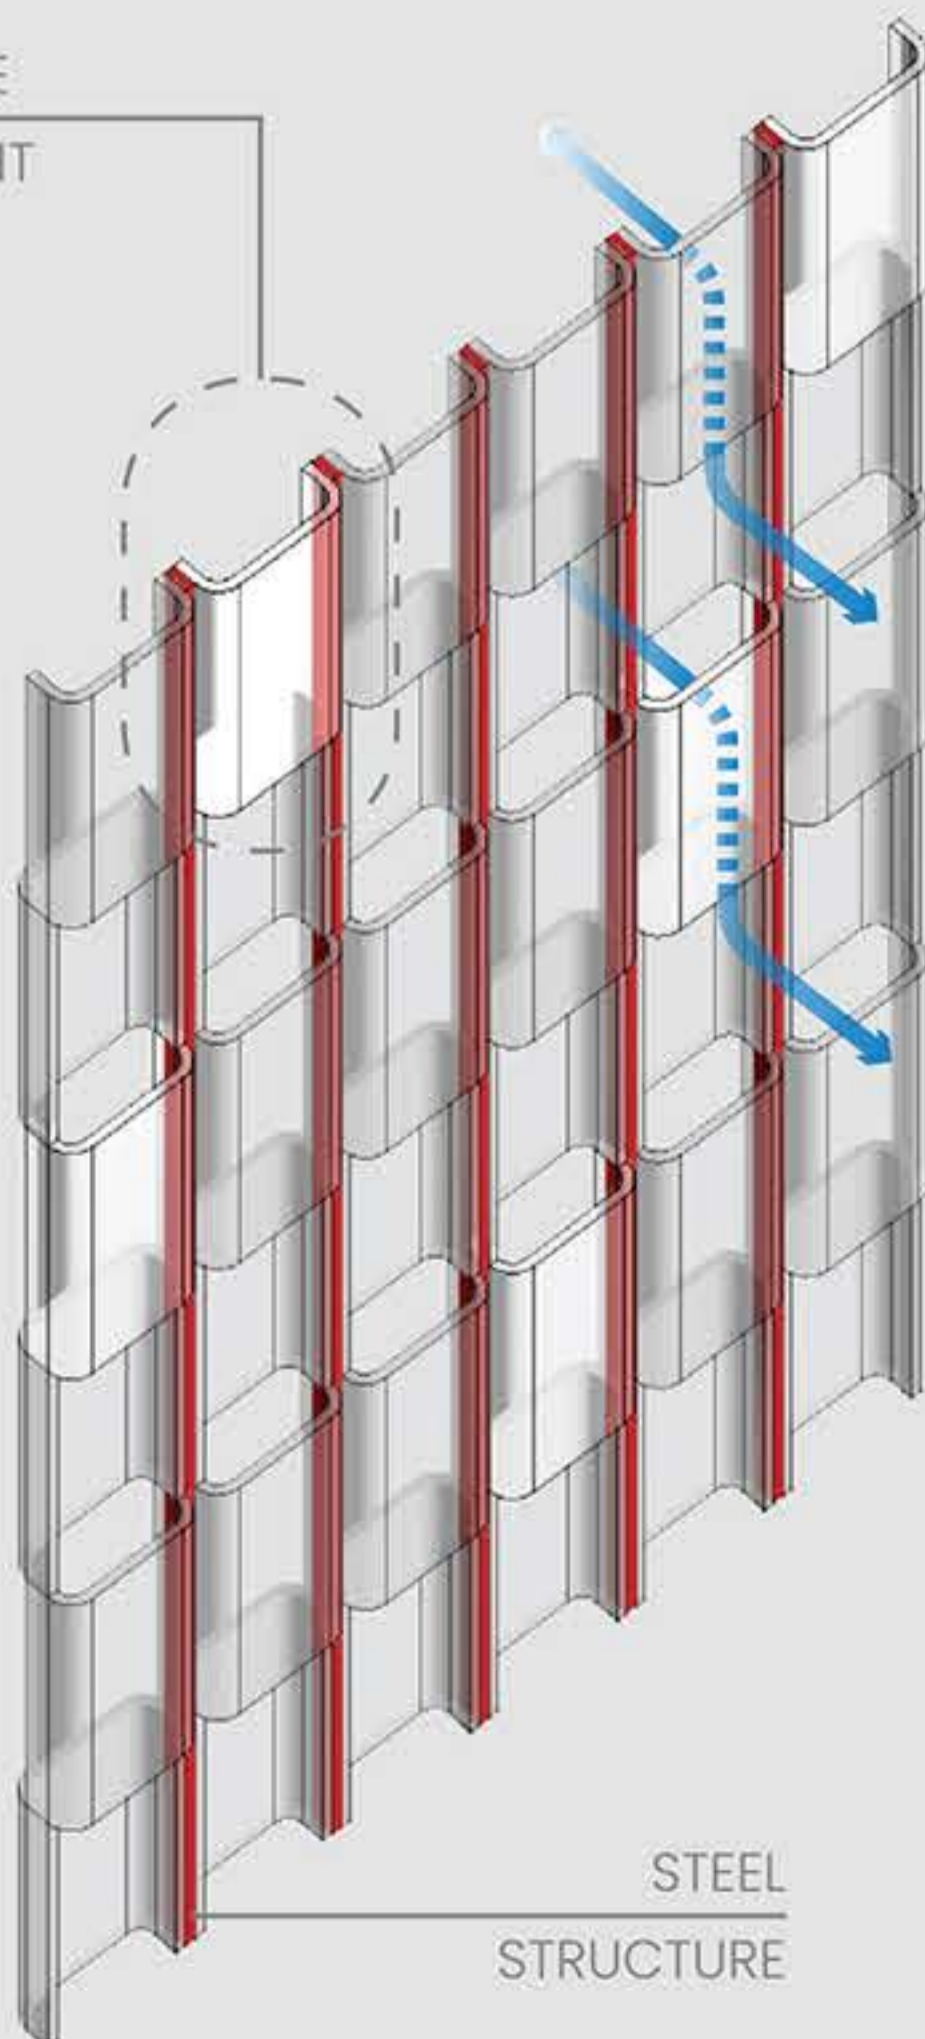

เพิ่มความเป็นส่วนตัว
สะท้อนตัวตนของบ้านและผู้อยู่อาศัย

JUNSEKINO X ROOVTECT
by SHINKOLITE

' LINK '

SHINKOLITE x ROOVTECT

Natural Light Filter

LINK เชื่อมโยงวิถีการอยู่อาศัย ช่วยกรองปริมาณแสง พร้อมสร้างความเป็นส่วนตัว และสะท้อนตัวตนของบ้าน โดยดึงคุณสมบัติเด่นของอะคริลิก Shinkolite มาใช้ ทำให้ Facade ช่วยให้บ้านดูโดดเด่น มีเอกลักษณ์ และติดตั้งได้สะดวกรวดเร็ว

MODULAR UNIT

STRUCTURE

POSITION

ACRYLIC TUBE
MODULAR UNIT

STEEL
STRUCTURE

SAFETY

วัสดุทนแข็งแรง ไม่แตกหักง่าย ยึดอายุการใช้งานให้ยาวนาน

KEEP PRIVACY SPACE

พรางตา เพิ่มพื้นที่ส่วนตัว เป็นสัดส่วน

MODERN DESIGN

พื้นผิวเรียบและเงา ตกแต่งอาคาร ได้หลายรูปแบบ เข้าได้กับทุกยุคสมัย

NATURAL VENTILATION

ช่วยระบายอากาศในบ้านหมุนเวียน

LIGHT WEIGHT

น้ำหนักเบา ไม่เพิ่มภาระให้โครงสร้าง สะดวกต่อการขนย้ายและติดตั้ง